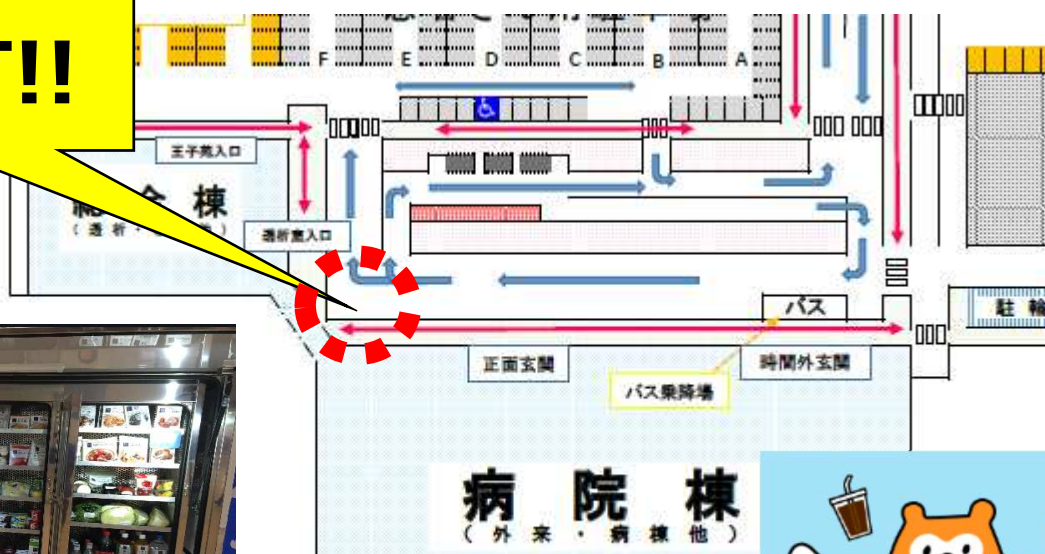

ローソン 住友別子病院店

大変ご不便をお掛けいたしますが、
仮売店オープン迄の期間、
移動販売車での営業をします。

期間

3/27 (金) ~ 4/9 (木)

営業時間

11:30 ~ 13:30、16:00 ~ 18:00

[3/27(金)は16:00 ~ 18:00のみとなります]

場所

正面玄関西側 (ロータリー角)

ココです!!

マチのほっとステーション
LAWSON

ローソン 住友別子病院店

大変ご不便をお掛けいたしますが、
本売店オープン迄の期間、
仮売店にて営業します。

期間 4/10(金)～4/30(木)

営業時間 11:00～19:00

場所 旧売店跡

5/1(金)～受付・会計前にて
本売店がオープンします!!

マチのほっとステーション
LAWSON

ローソン 住友別子病院店

5/1(金) OPEN!

【場所：受付・会計前】

営業時間

年中
無休

7:00 ~ 21:00

スタッフ一同、皆さまのご来店を心よりおまちしております。

マチのほっとステーション
LAWSON

2020.5.18.Mon

OPEN!

場所：受付・会計南側

【営業時間】

平日 11:00~14:00

イートインスペースは
終日使用できます。